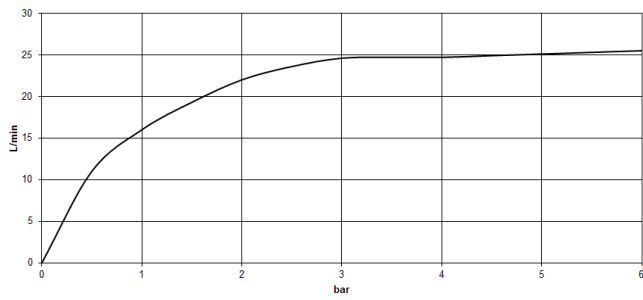

- Concealed wall elbow -** 35 085 970 90
- max. recess depth 163 mm
  - min. recess depth 90 mm

13 801 705

mm [inches]

Flow rate chart

Certificates

WRAS\_1512012. LGA\_28683. IAPMO\_4976 (4).

13 801 705